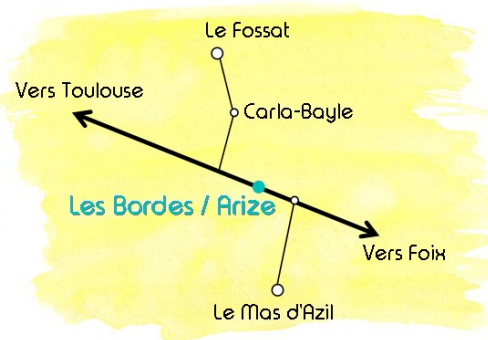

D'autres événements sont organisés par la mairie des Bordes à destination des adultes, des familles, des écoles...

Vous trouverez dans ce flyer toutes les infos utiles sur notre saison culturelle 2023/2024.

NOUS REJOINDRE

CENTRE CULTUREL

Lieu-dit Marveille

09 350 LES BORDES/ARIZE

À 1h15 de Toulouse /

30 minutes de Lézat sur Lèze, La Bastide de Sérou, Foix, Pamiers, St-Girons /

15 minutes max de Montbrun-bocage, Le Fossat, Montégut-Plantaurel...